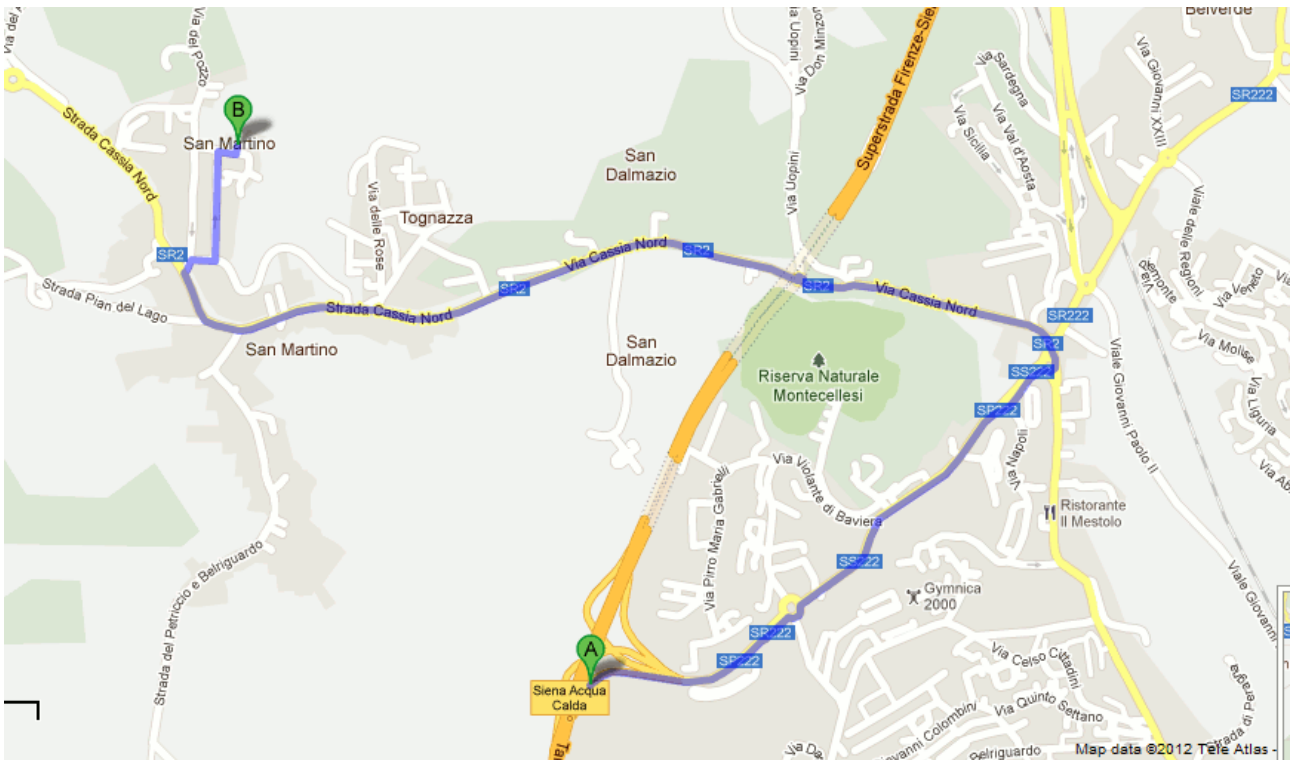

## COME RAGGIUNGERE LA SEDE DEL CORSO:

In **auto**: dalla tangenziale uscire a Acquacalda, oppure all'uscita Siena nord e dirigersi verso la rotonda davanti a Fontebecci che incrocia via Fiorentina con Via Cassia Nord.

Arrivati a S. Martino, seguire le indicazioni per la sede dell'Istituto Comprensivo Monteriggioni e raggiungere i parcheggi segnalati sulla pianta. (P)